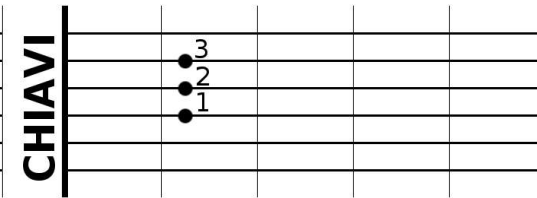

ACCORDI MAGGIORI PER CHITARRA

DO

RE

MI

FA

SOL

LA

SI