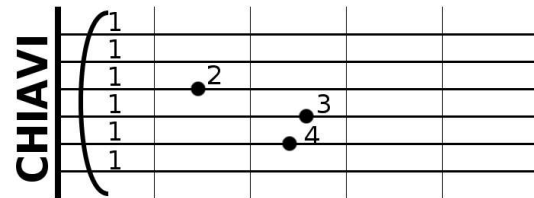

ACCORDI MAGGIORI PER CHITARRA

DO

RE

MI

FA

SOL

LA

SI