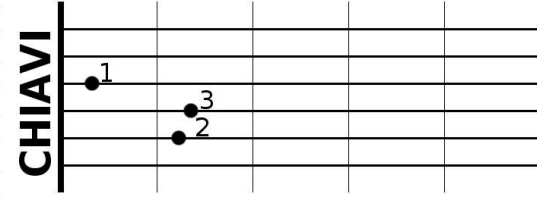

ACCORDI MAGGIORI PER CHITARRA

DO

RE

MI

FA

SOL

LA

SI