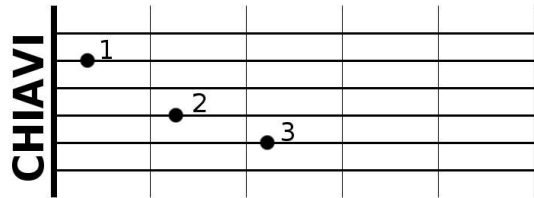

ACCORDI MAGGIORI PER CHITARRA

DO

RE

MI

FA

SOL

LA

SI