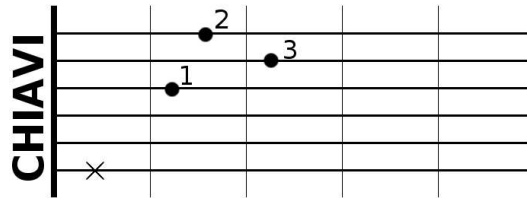

ACCORDI MAGGIORI PER CHITARRA

DO

RE

MI

FA

SOL

LA

SI