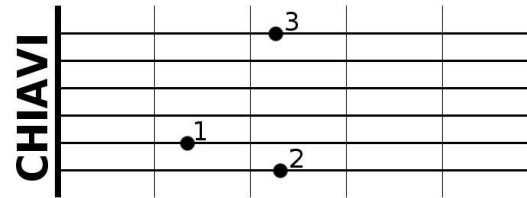

ACCORDI MAGGIORI PER CHITARRA

DO

RE

MI

FA

SOL

LA

SI